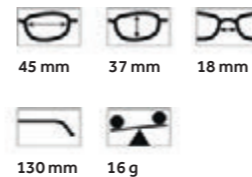

6-9 YEARS

Grey (80-85 %), polarising