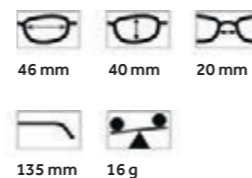

120 6714 - Grey green / Light grey green
84040 36 col. 36

120 6715 - Grey / Yellow green¹
84040 61 col. 61

120 6716 - Pink / Peach²
84040 67 col. 67

10-12 YEARS

Grey (80-85 %), polarising

120 6717 - Black / White¹
84041 17 col. 17