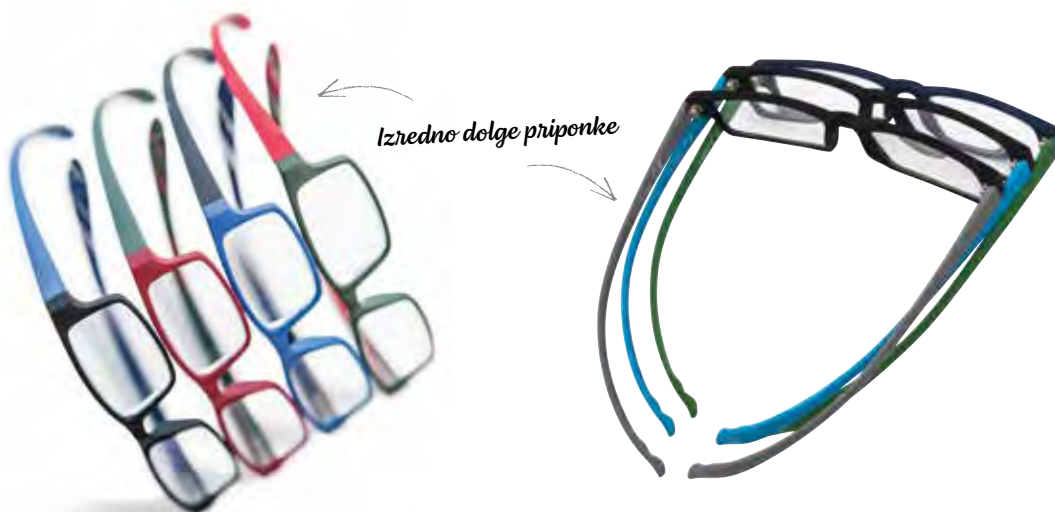

30× Srebrn v silikonskem etuiju, dioptrije od + 1.0 do + 3.0 dpt.

BRALNA OČALA

S priponkami "neckholder"

- Z izredno dolgimi priponkami
- Mehke etui ali etui z zadrgo

7510 ..	52 mm	26 mm	19 mm	160 mm
7488 ..	52 mm	26 mm	19 mm	160 mm