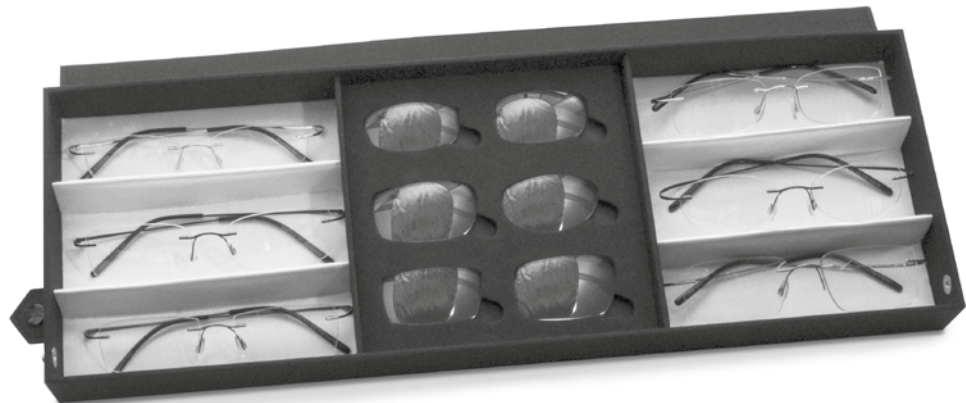

KOREKCIJSKI OKVIRJI

Material Beta-Titan

Dobavljamo v kovinskem etuiju

Slika je simbolična

SORTIMENT OKVIRJEV NA VIJAKE

- Sortiment z 2 različicama priponk, vsaka v 3 barvah okvirjev 1063 .. & 1064 .. in 6 stekel za predstavitev različnih oblik
- Material: Beta-Titan
- Dobavljamo v predstavitvenem kovčku

1063 99EX