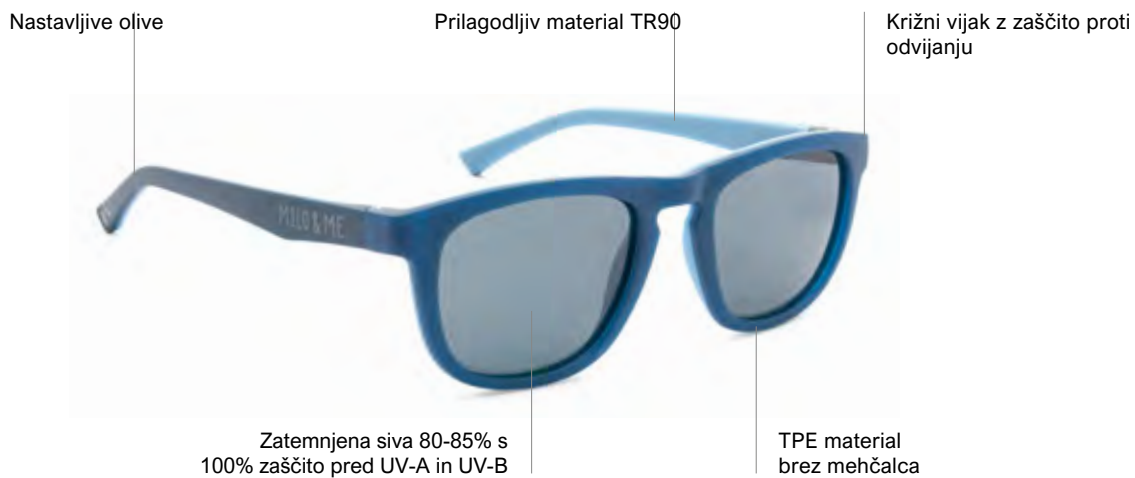

85051 21

Dark blue / Aquamarine

85051 27

Brown / Light brown

85051 35

Sage / Light sage

85051 37

MILO & ME SUN